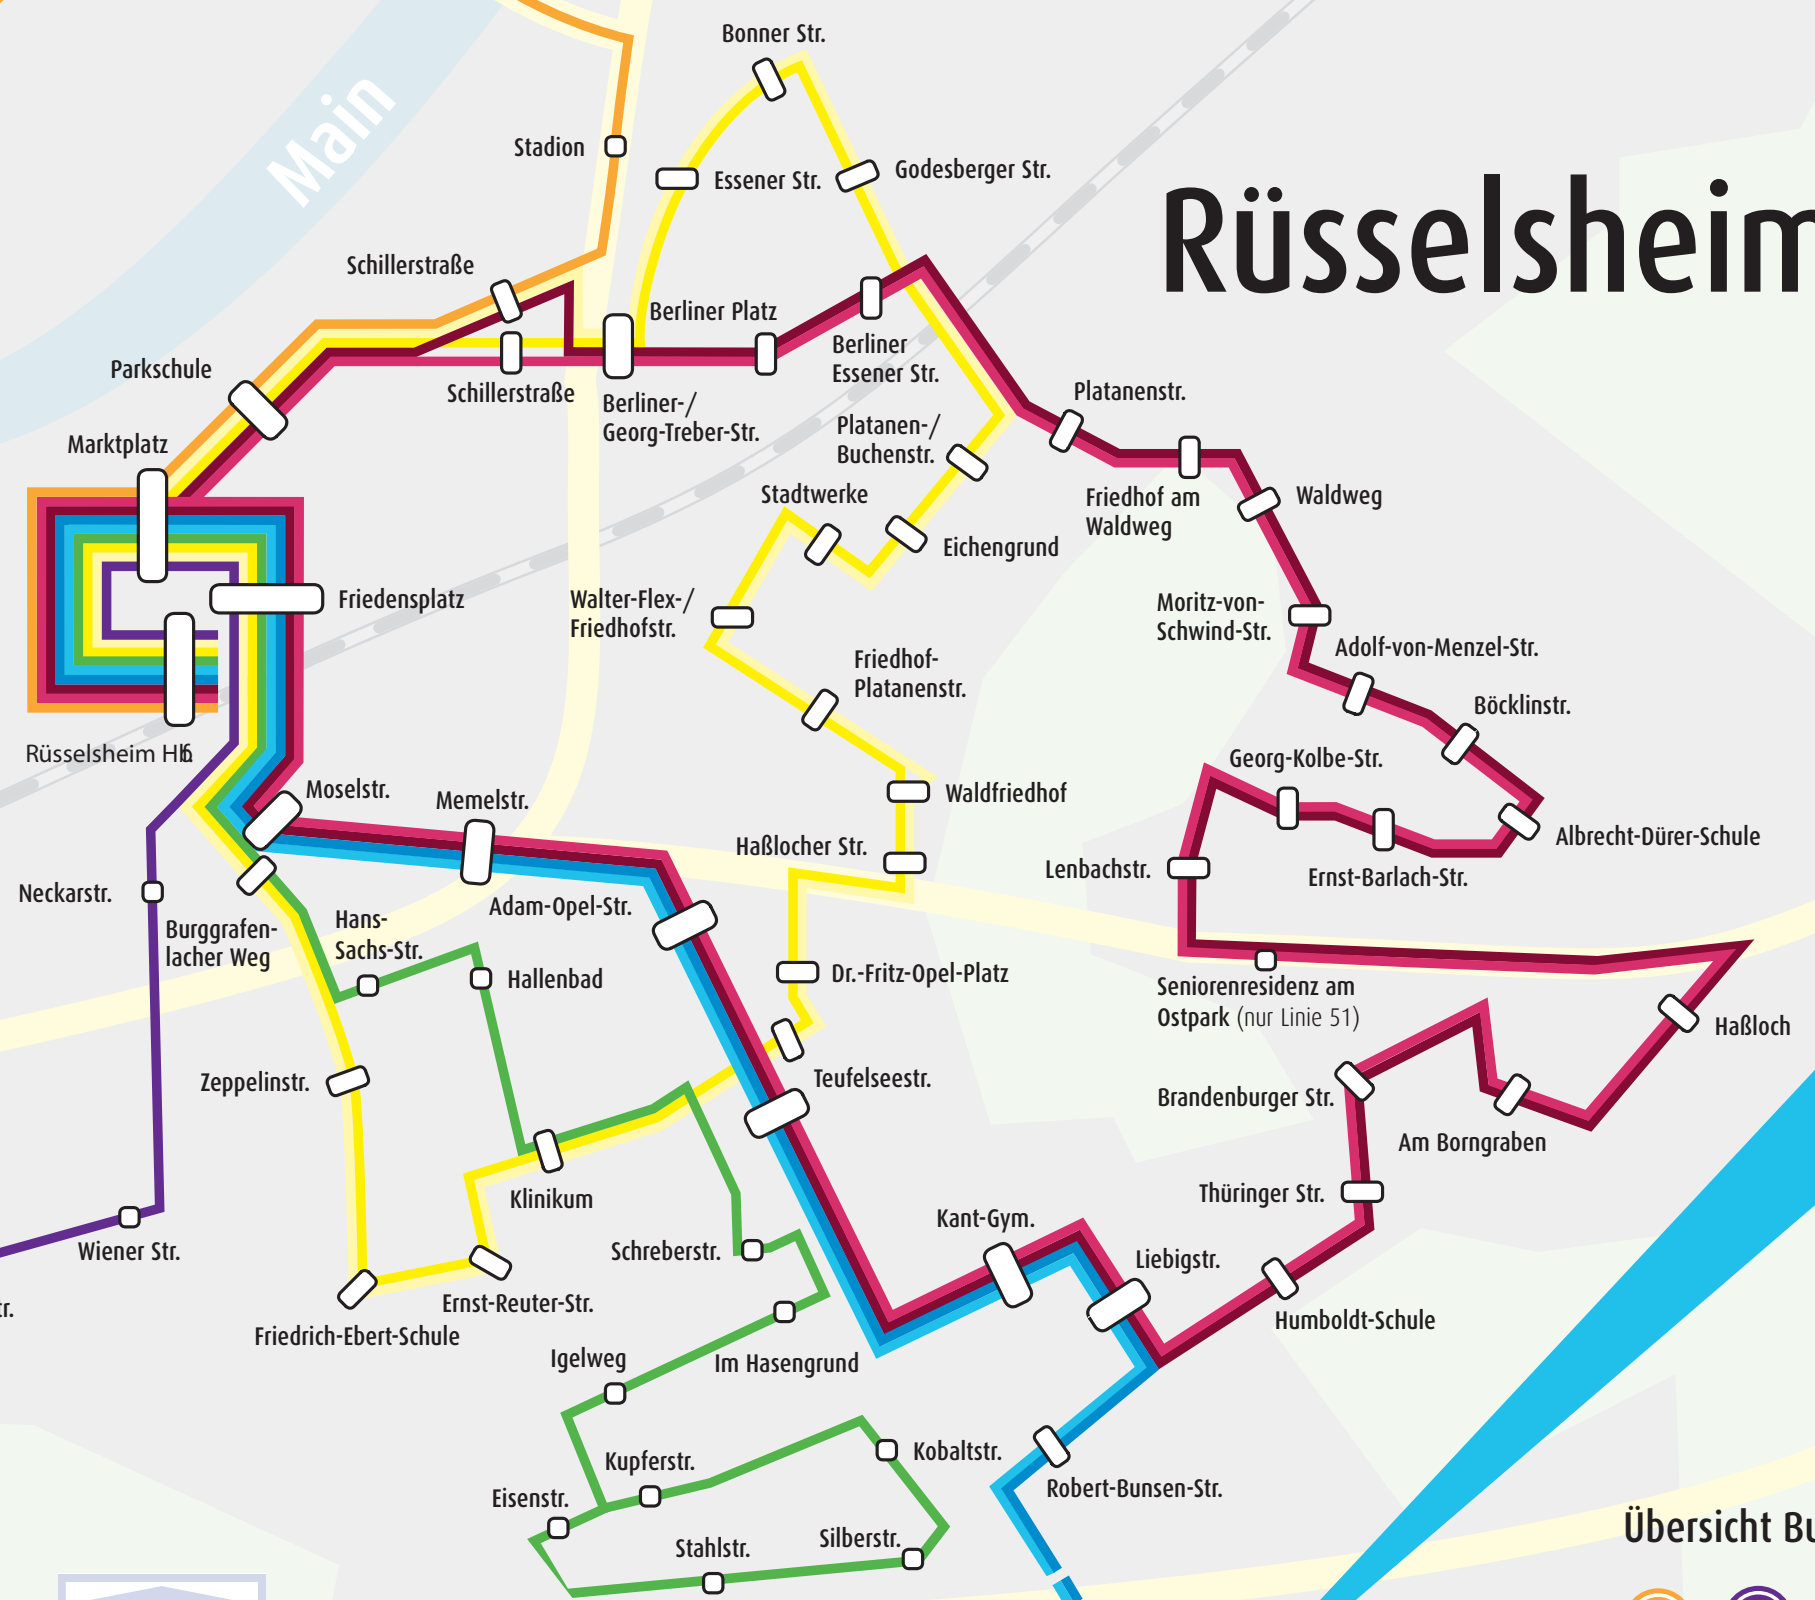

Rüsselsheim

Flörsheim am Main

Bauschheim

Übersicht Buslinien:

- 1
- 6
- 11
- 31
- 32
- 41
- 42
- 51
- 52

Weitere Informationen, auch zum Anrufsammeltaxi, erhalten Sie im Internet unter: www.stadtwerke-ruesselsheim.de oder rufen Sie uns an: Tel.: 06142.500.0