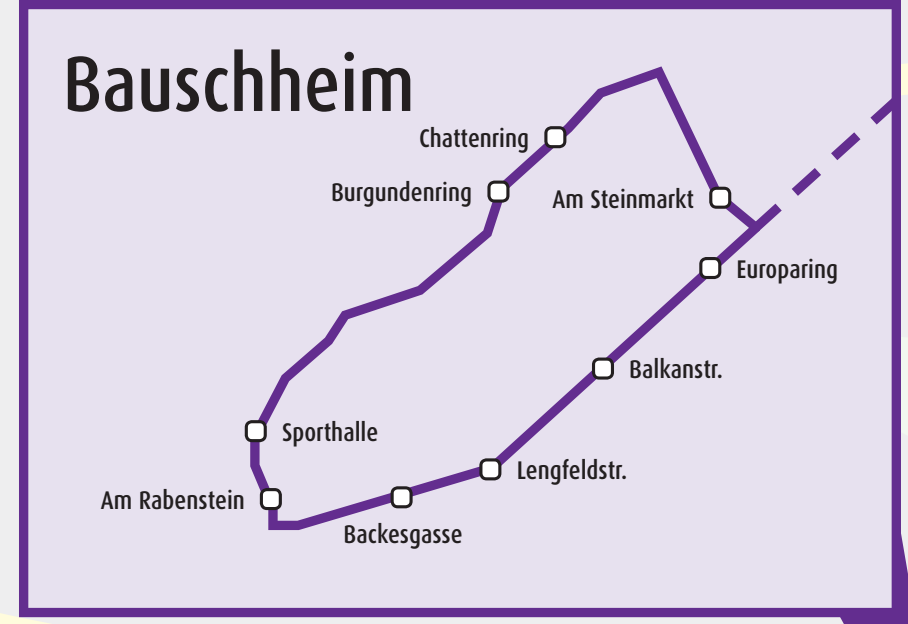

Rüsselsheim

Flörsheim am Main

Bauschheim

Übersicht Buslinien:

- 1
- 6
- 11
- 31
- 32
- 41
- 42
- 51
- 52

Weitere Informationen, auch zum Anrufsammeltaxi, erhalten Sie im Internet unter: www.stadtwerke-ruesselsheim.de oder rufen Sie uns an: Tel.: 06142.500.0