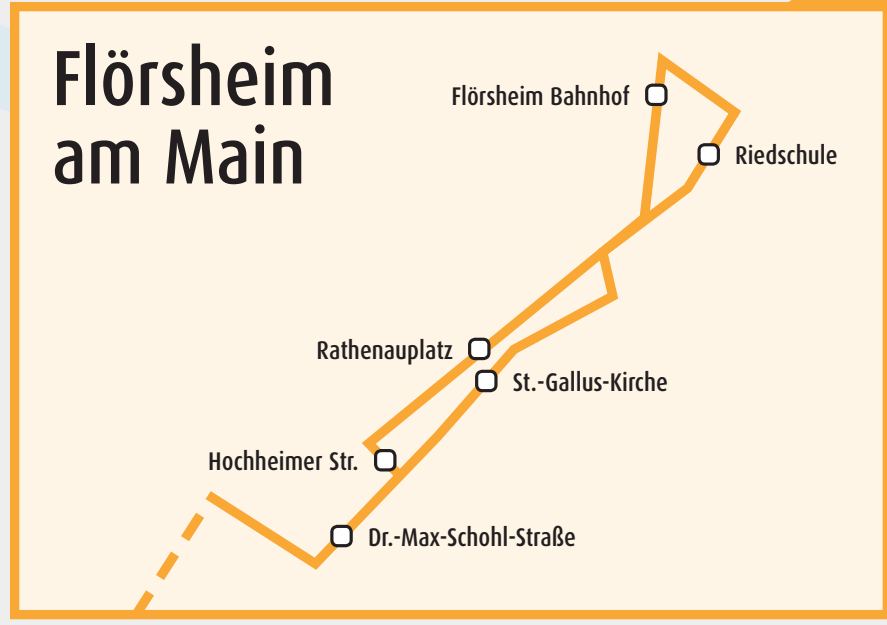

Rüsselsheim

Flörsheim am Main

Bauschheim

Übersicht Buslinien:

- 1
- 6
- 11
- 31
- 32
- 41
- 42
- 51
- 52

Weitere Informationen, auch zum Anrufsammeltaxi, erhalten Sie im Internet unter: www.stadtwerke-ruesselsheim.de oder rufen Sie uns an: Tel.: 06142.500.0